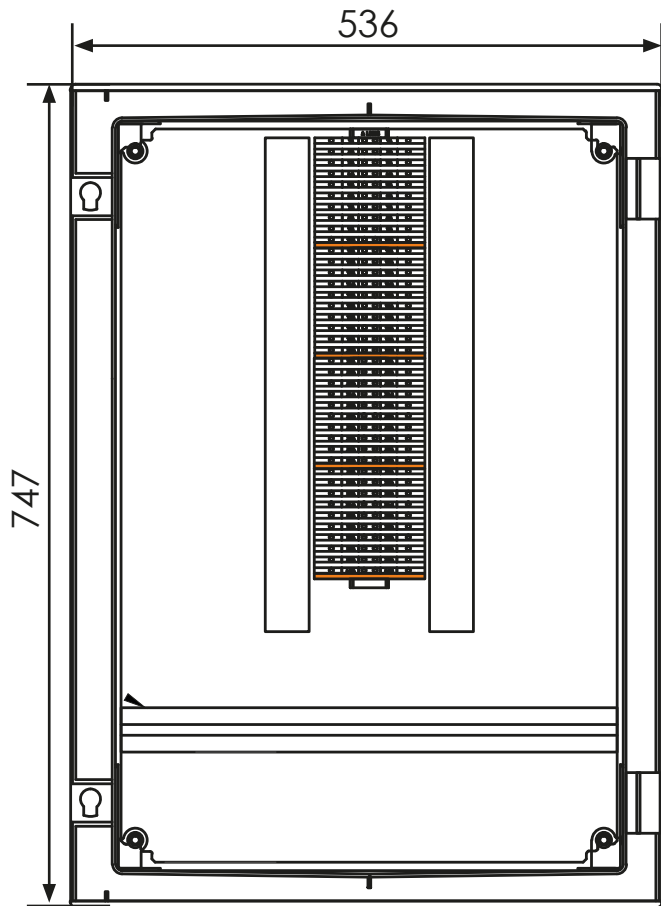

# FREE WIRED GRP DIS BOXES

<b>Part No:</b>	ILE/BRISTOL-SC	<b>Dimensions (mm):</b>	747(H) x 536(W) x 300(D)
<b>PADS Number:</b>	086/010799	<b>Weight:</b>	APPROX 16KG
<b>Description:</b>	40 Way Disconnection Box	<b>IP/IK Rating:</b>	IP66 / IK10
<b>Application/s:</b>	Point Machines	<b>Material:</b>	GRP