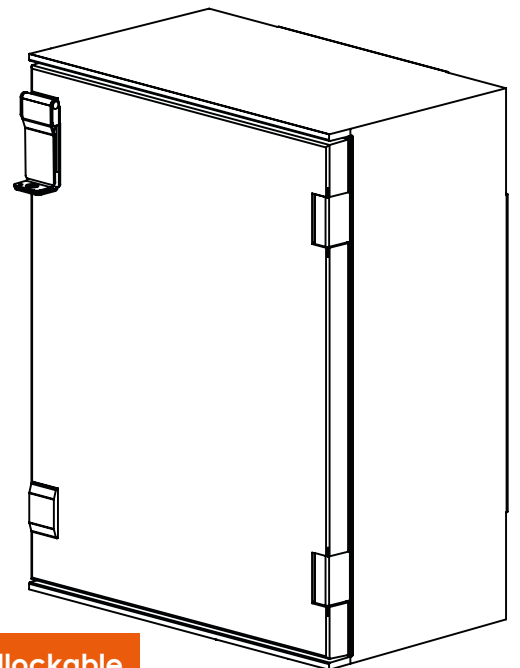

# FREE WIRED GRP DIS BOXES

<b>Part No:</b>	ILE/BRISTOL-SC	<b>Dimensions (mm):</b>	747(H) x 536(W) x 300(D)
<b>PADS Number:</b>	086/010799	<b>Weight:</b>	APPROX 16KG
<b>Description:</b>	40 Way Disconnection Box	<b>IP/IK Rating:</b>	IP66 / IK10
<b>Application/s:</b>	Point Machines	<b>Material:</b>	GRP