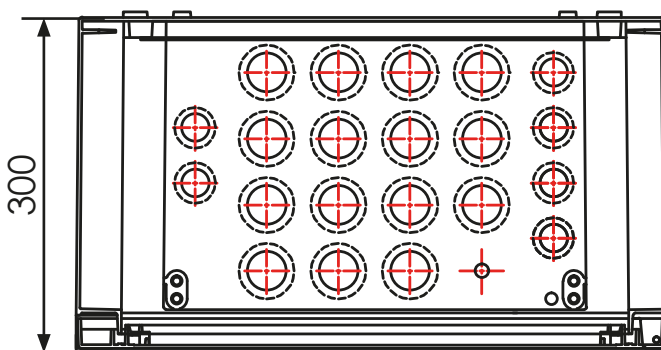

# FREE WIRED GRP DIS BOXES

<b>Part No:</b>	ILE/BRISTOL-SC	<b>Dimensions (mm):</b>	747(H) x 536(W) x 300(D)
<b>PADS Number:</b>	086/010799	<b>Weight:</b>	APPROX 16KG
<b>Description:</b>	40 Way Disconnection Box	<b>IP/IK Rating:</b>	IP66 / IK10
<b>Application/s:</b>	Point Machines	<b>Material:</b>	GRP