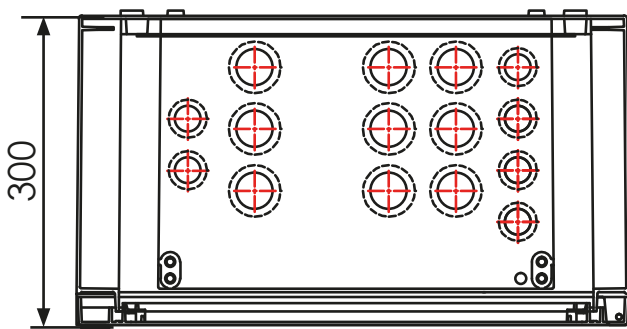

# FREE WIRED GRP DIS BOXES

<b>Part No:</b>	ILE/BRISTOL-SB	<b>Dimensions (mm):</b>	747(H) x 536(W) x 300(D)
<b>PADS Number</b>	086/010798	<b>Weight:</b>	APPROX 16KG
<b>Description:</b>	20 Way Disconnection Box	<b>IP/IK Rating:</b>	IP66 / IK10
<b>Application/s:</b>	Multi Application	<b>Material:</b>	GRP

**Compression  
Glands Available**

**221 Padlockable**

FULL RANGE OF MOUNTING OPTIONS AVAILABLE - SEE PAGES 144-153