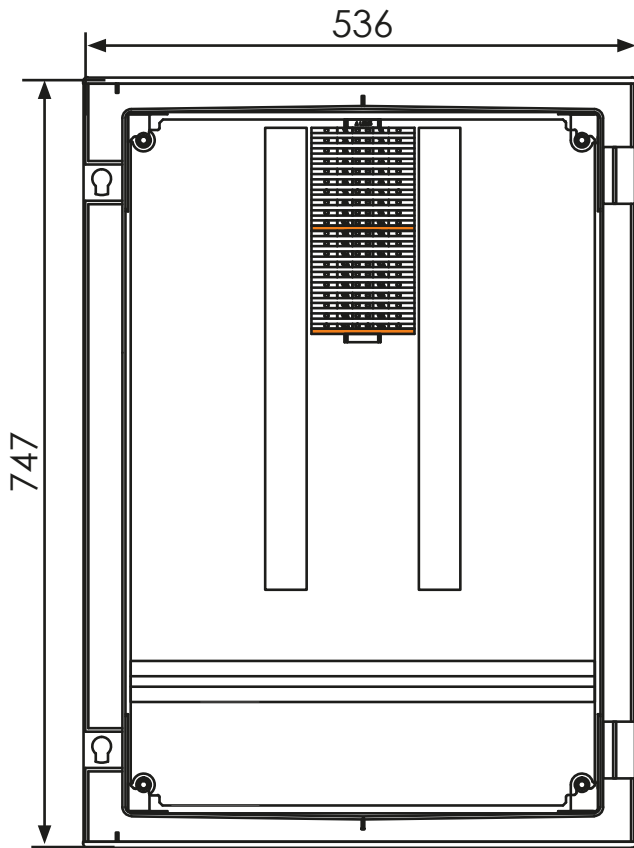

# FREE WIRED GRP DIS BOXES

<b>Part No:</b>	ILE/BRISTOL-SB	<b>Dimensions (mm):</b>	747(H) x 536(W) x 300(D)
<b>PADS Number</b>	086/010798	<b>Weight:</b>	APPROX 16KG
<b>Description:</b>	20 Way Disconnection Box	<b>IP/IK Rating:</b>	IP66 / IK10
<b>Application/s:</b>	Multi Application	<b>Material:</b>	GRP

**Compression  
Glands Available**

**221 Padlockable**

FULL RANGE OF MOUNTING OPTIONS AVAILABLE - SEE PAGES 144-153